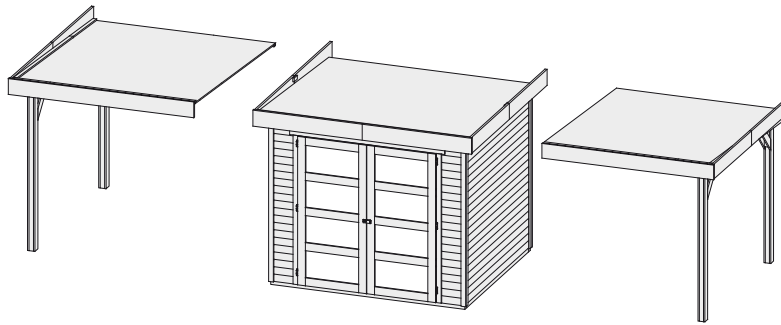

Zubehör Exklusiv

Produktinformation

Schleppdach 76523 76524

Außenmaße		B 224 × T 209 cm
Dachstand		B 242 × T 238 cm
Firsthöhe		H 211 cm
Dach		16 mm Dachplatte
Dachfläche		5,7 m ²
Inkl Bitumendachbelag (Zur Ersteindeckung!)		1 Rolle (10 m ²)
Bedarf Schindeln		-
Bedarf selbstklebende Dachfolie	(Haus & Schleppdach)	4 Rollen
Bedarf selbstklebende Bitumendachbahn		-
Pfosten		2 Stück (95 × 90 mm)
Paketmaße	(Schleppdach)	B 235 × T 100 × H 35 cm / 136 kg
Paketmaße	(Schleppdach & Wände)	B 242 × T 102 × H 44 cm / 234 kg
Erhältliches Zubehör (gegen Aufpreis):		<ul style="list-style-type: none"> • Selbstklebende Dachfolie • Exklusive Seiten- und Rückwand

Anbauposition

Draufsicht (in mm):